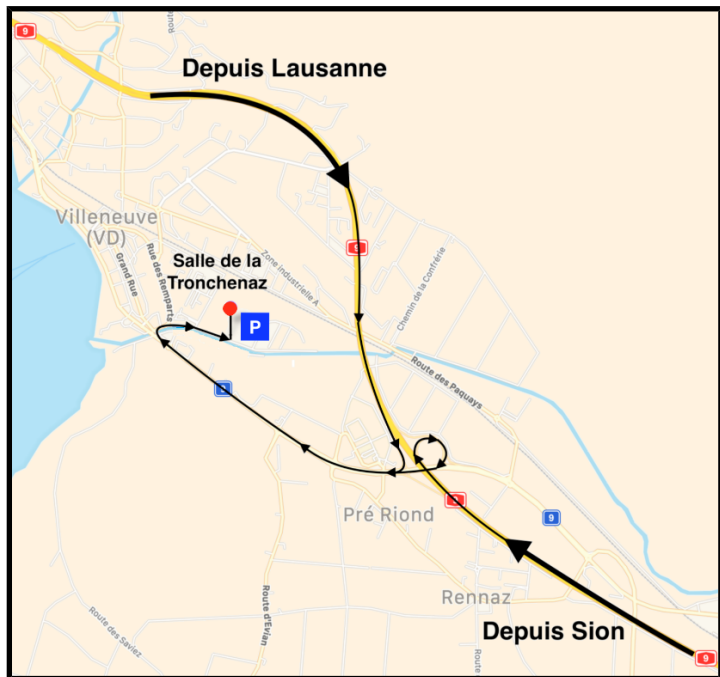

## Plan d'accès

**Route de la Tronchenaz 14  
1844 Villeneuve (VD)**

**GPS: N 46°23'27.536" - E 6°55'26.735"**